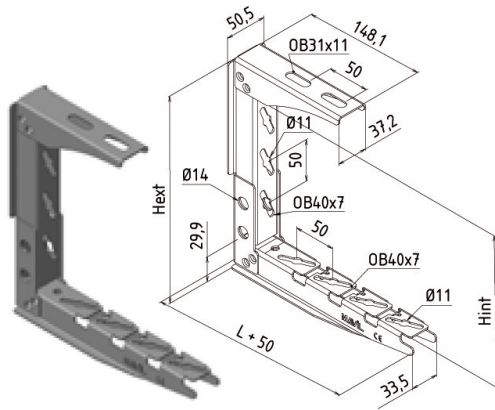

Code Balitrand : 514.033

Référence fournisseur : MV62150

Description

MAVILSUPPORT DE CABLE ET CONDUITS

Supportage et Accessoires série " SP "

Console universelle en C CSUM charge moyenne
Système compatible BFR et tôle BRN - acier galvanisé

Console universelle en C pour BFR BRN h. ext.
150 lg.100 mm 127 daN - finition Z275

Code Balitrand : 514.033

Référence fournisseur : MV62150

Caractéristiques

Marque : Mavil
Longueur : 150 mm
Largeur : 100 mm
Accessoires : console