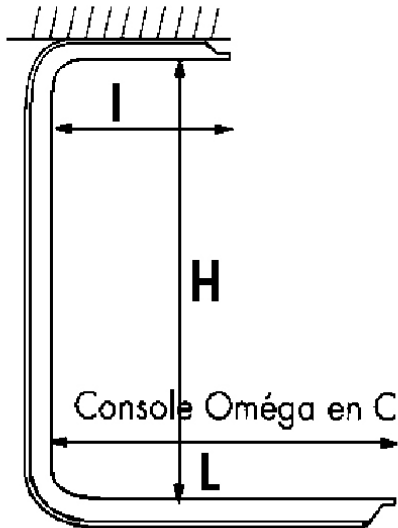

Code Balitrand : 514.012

Référence fournisseur : MV62117

Description

MAVILSUPPORT DE CABLE ET CONDUITS

Chemins de câbles " MAVIFIL " en fils d'acier soudés type BFR

Acier électrozingué

longueurs standard de 3 m - tarifé au mètre

Supports pour chemins de câbles BRN et BFR

Acier galvanisé

Consoles pendard OMÉGA en C

Console pend. oméga en C HxIxL 265x105x195 mm acier zingué

Code Balitrand : 514.012

Référence fournisseur : MV62117

[Fiche fournisseur](#)

Caractéristiques

Marque : Mavil

Hauteur : 265 mm

Longueur : 195 mm

Accessoires : console

Prix : 36.24 euros TTC