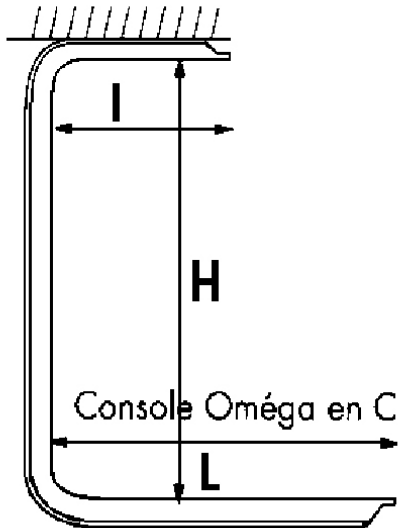

Code Balitrand : 514.003

Référence fournisseur : MV62111

Description

MAVILSUPPORT DE CABLE ET CONDUITS

Chemins de câbles " MAVIFIL " en fils d'acier soudés type BFR

Acier électrozingué

longueurs standard de 3 m - tarifé au mètre

Supports pour chemins de câbles BRN et BFR

Acier galvanisé

Consoles pendard OMÉGA en C

Console pend. oméga en C HxIxL 115x105x195 mm acier zingué

Code Balitrand : 514.003

Référence fournisseur : MV62111

[Fiche fournisseur](#)

Caractéristiques

Marque : Mavil

Hauteur : 115 mm

Longueur : 195 mm

Accessoires : console

Prix : 30.84 euros TTC