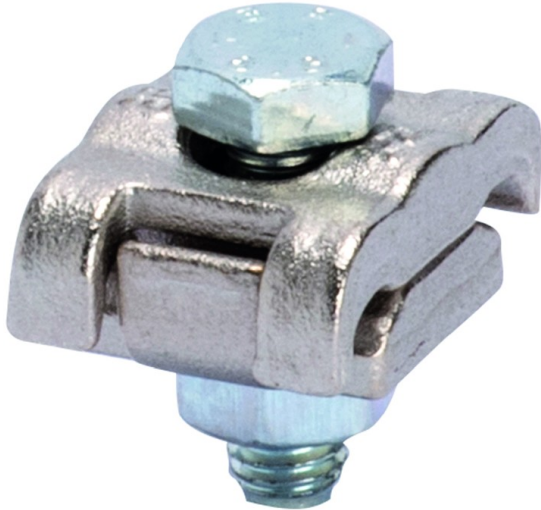

Code Balitrand : 513.046

Référence fournisseur : MV51949

Description

MAVILSUPPORT DE CABLE ET CONDUITS

Accessoires pour chemins de câbles

Griffe de mise à la terre

Griffe de mise à la terre 4-30 mm² laiton pour câbles Ø de 4 à 8 mm