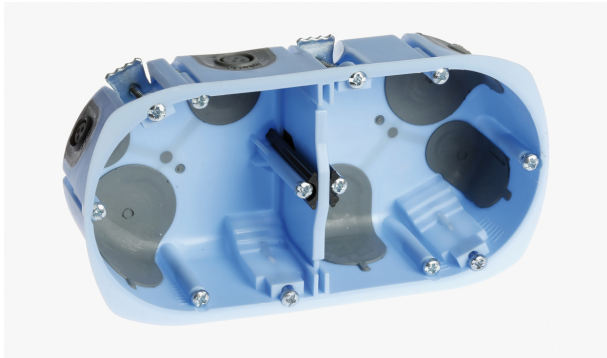

Code Balitrand : 512.573

Référence fournisseur : 52064

##### BOÎTES D'APPAREILLAGE RT2012

Boîte d'encastrement pour cloisons sèches « XL air'métic »

Permet de lutter efficacement contre les infiltrations d'air non maîtrisées

liées au poste électricité. Pour une performance maximale, il associe de

nouvelles boîtes d'encastrement étanches &ag « XL air'métic » double entr. 71 mm

Boîte d'encastrement XL air'métic double entr. 71 mm Ø 67xP40 mm

Code Balitrand : 512.573

Référence fournisseur : 52064

#### Caractéristiques

Nombre de postes : double

Type : RT2012 Eurhom

Marque : EURHOM

Profondeur : 40 mm

Prix : 4.08 euros TTC