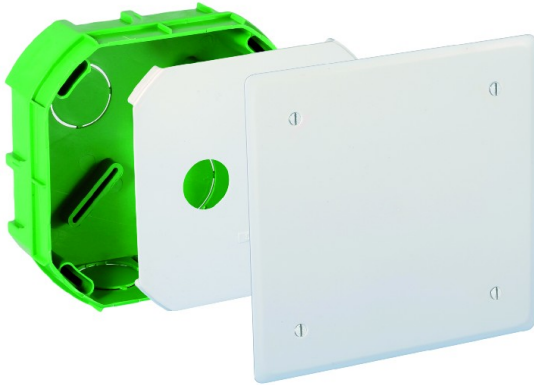

Code Balitrand : 512.561

Référence fournisseur : 51104

Description

EUR OHMBOITE DE DERIVATION

Boîtes de dérivation maçonnerie à encastrer
Conforme à la norme NF EN 60 070 - tenue au fil
incandescent 850° C
selon NF EN 60695 - livrées avec vis clipsées
sous le couvercle
couvercle blanc traitée anti UV, avec rattrapage
d'aplomb
couvercle

Boîte de dérivation maçonnerie à encastrer
100x100x40 mm plast. vert

Code Balitrand : 512.561

Référence fournisseur : 51104

Caractéristiques

Type de pose : encastrée
Type : dérivation
Marque : Eurhom
Largeur : 100 mm
Hauteur : 100 mm
Profondeur : 40 mm