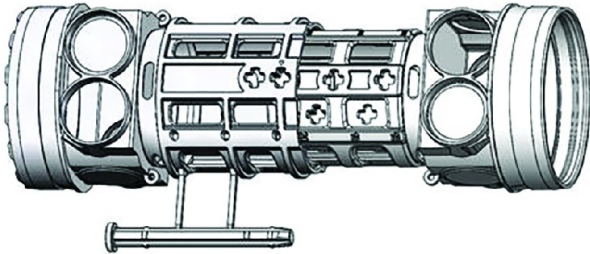

Code Balitrand : 512.249

Référence fournisseur : CAP959937

Description

CAPRIBOITE DE RACCORDEMENT MATÉRIEL POUR PRÉFABRICATION

Maxibanche dos à dos DD2

Nouvelle Boite dos à dos Maxibanche dos à dos
construction en béton - boîte de
jonction/raccordement d'appareils
6 entrées - blanc

Boite dos à dos Maxibanche dos à dos DD2 IRL

Code Balitrand : 512.249

Référence fournisseur : CAP959937

Prix : 416.40 euros TTC