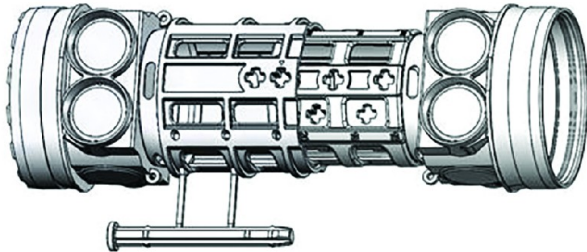

Code Balitrand : 512.248

Référence fournisseur : CAP959932

Description

CAPRIBOITE DE RACCORDEMENT MATÉRIEL POUR PRÉFABRICATION

Maxibanche dos à dos DD2

Nouvelle Boite dos à dos Maxibanche dos à dos
construction en béton - boîte de
jonction/raccordement d'appareils
6 entrées - blanc

Boite dos à dos Maxibanche dos à dos DD2 25/25
mm

Code Balitrand : 512.248

Référence fournisseur : CAP959932

Prix : 362.40 euros TTC