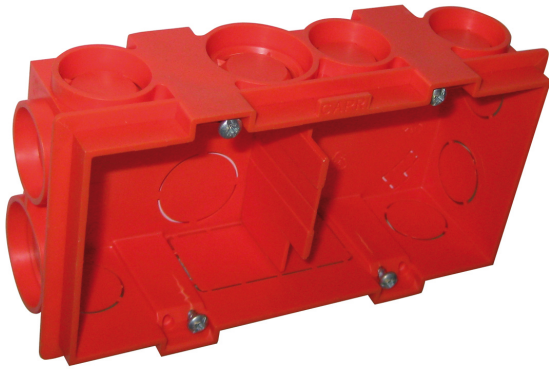

Code Balitrand : 512.176

Référence fournisseur : CAP737240

Description

CAPRIBOITE DE RACCORDEMENT

BOÎTES D'ENCASTREMENT

Boîte d'encastrement à sceller CAPRIBOX
Polyéthylène orange - pour parpaing, brique,
carreaux de plâtre

CAPRIBOX double

Pour appareillages à vis ou à griffes - entraxe
71/57 mm - 16 entrées ISO 20/25

Boîte d'encastrement Capribox double 57 pour
appareillage vis ou griffes

Code Balitrand : 512.176

Référence fournisseur : CAP737240

Caractéristiques

Nombre de postes : double

Type : appareillage capribox

Profondeur : 38 mm

Entraxe : 57 mm

Marque : CAPRI

Prix : 380.40 euros TTC