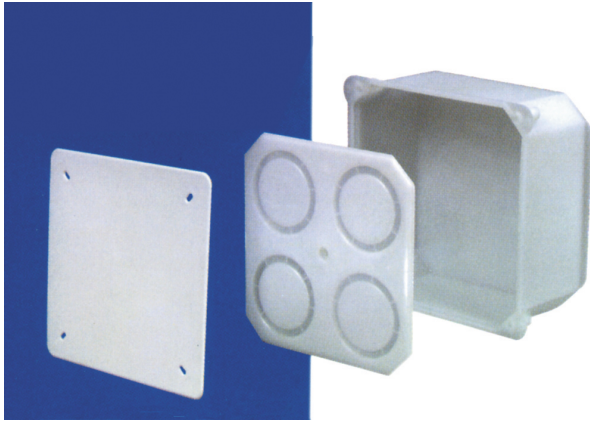

Code Balitrand : 512.138

Référence fournisseur : CAP857679

Description

CAPRIBOITE DE DERIVATION

Boîtes de dérivation

Boîte de dérivation " CONNEX 150 "

Polyéthylène ignifugé gris

Double CONNEX pour combles et faux plafonds

Couvercle de finition - pour boîte dérivation double Connex

Code Balitrand : 512.138

Référence fournisseur : CAP857679

Caractéristiques

Type : couvercle

Marque : CAPRI

Largeur : 235 mm

Hauteur : 200 mm