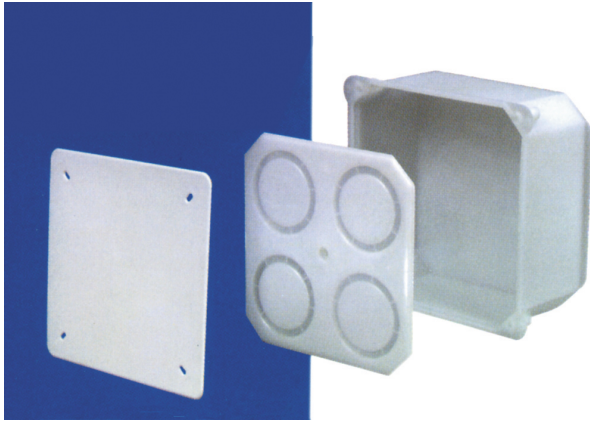

Code Balitrand : 512.136

Référence fournisseur : CAP856669

Description

CAPRIBOITE DE DERIVATION

Boîtes de dérivation

Boîte de dérivation " CONNEX 150 "

Polyéthylène ignifugé gris

Double CONNEX pour combles et faux plafonds

Boîte dérivation Connex 150 NP pour f/plafond

3000 cm3 235x200 H 95

Code Balitrand : 512.136

Référence fournisseur : CAP856669

Caractéristiques

Type de pose : encastrée

Type : connex

Marque : CAPRI

Largeur : 235 mm

Hauteur : 200 mm

Profondeur : 95 mm

Prix : 2169.60 euros TTC