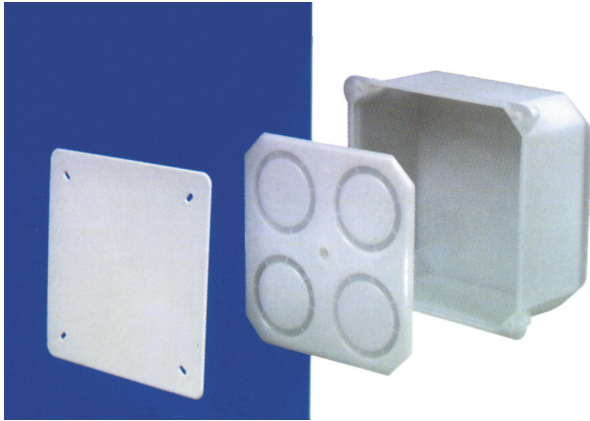

Code Balitrand : 512.134

Référence fournisseur : CAP493519

Description

CAPRIBOITE DE DERIVATION

Boîtes de dérivation

Boîte de dérivation " CONNEX 150 "

Polyéthylène ignifugé gris

CONNEX 150 NP pour combles et faux plafonds

Couvercle de finition 180x180 - pour boîte

dérivation Connex 150 NP

Code Balitrand : 512.134

Référence fournisseur : CAP493519

Caractéristiques

Type : couvercle

Marque : CAPRI

Largeur : 150 mm