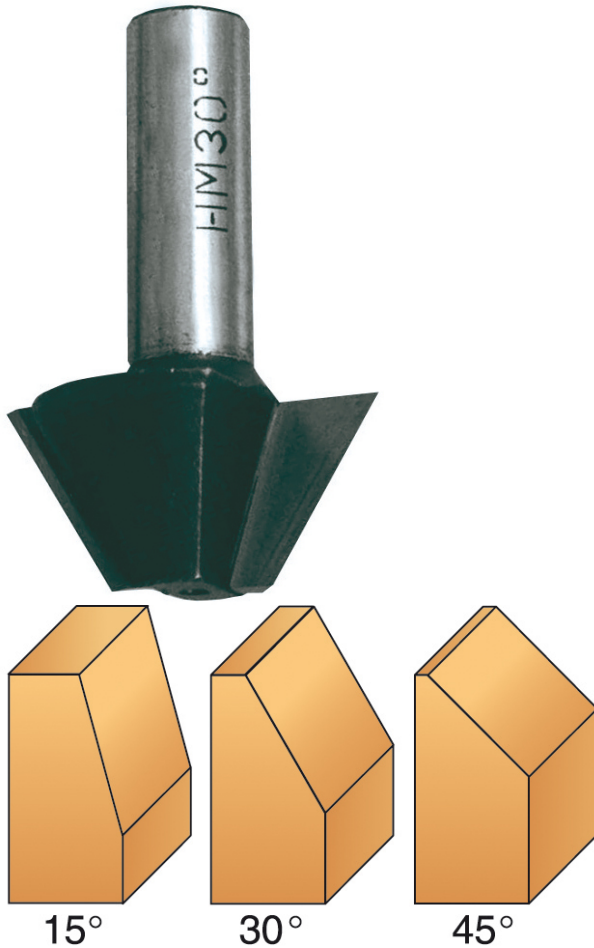

Code Balitrand : 426.778

Référence fournisseur : 4668.730.00

Description

LEMAN / DODANE OUTILLAGE LEMAN

MÈCHES DE DÉFONCEUSES

Mèches d'affleureuse à chanfreiner

Carbure 2 coupes

Mèche d'affleureuse Ø 24 mm - angle 30° -
carbure - queue Ø 8 mm - long. util. 12 mm -
permet de chanfreiner des chants

Code Balitrand : 426.778

Référence fournisseur : 4668.730.00

Caractéristiques

Type de fraise : à chanfreiner

Type de fraise : à affleurer

Diamètre d'emmanchement : 8 mm

Marques : LEMAN

Marques : ISOCELE LEMAN DODANE