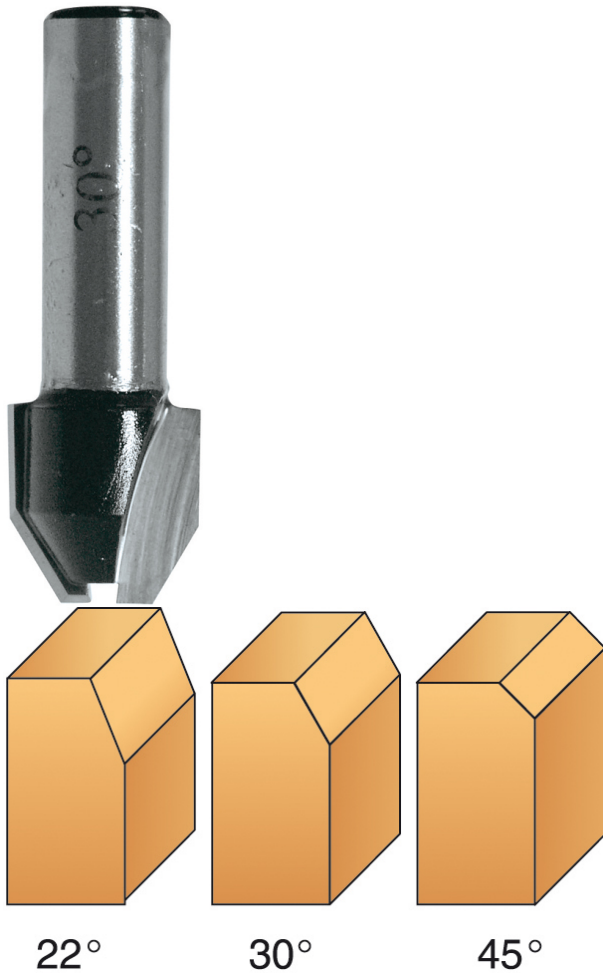

Code Balitrand : 426.777

Référence fournisseur : 4658.745.00

#### Description

**LEMAN / DODANEOUTILLAGE LEMAN**  
MÈCHES DE DÉFONCEUSES  
Mèches d'affleureuse combinées  
Carbure 2 coupes

Mèche d'affleureuse Ø 12 mm - angle 45° -  
carbure - queue Ø 8 mm - long. util. 13 mm -  
permet de chanfreiner ou bien de combiner un  
affleurement droit avec un chanfrein

#### Caractéristiques

Type de fraise : à affleurer  
Type de fraise : a affleurer  
Diamètre d'emmanchement : 8 mm  
Marques : ISOCELE LEMAN DODANE  
Marques : LEMAN

Prix : 47.26 euros TTC