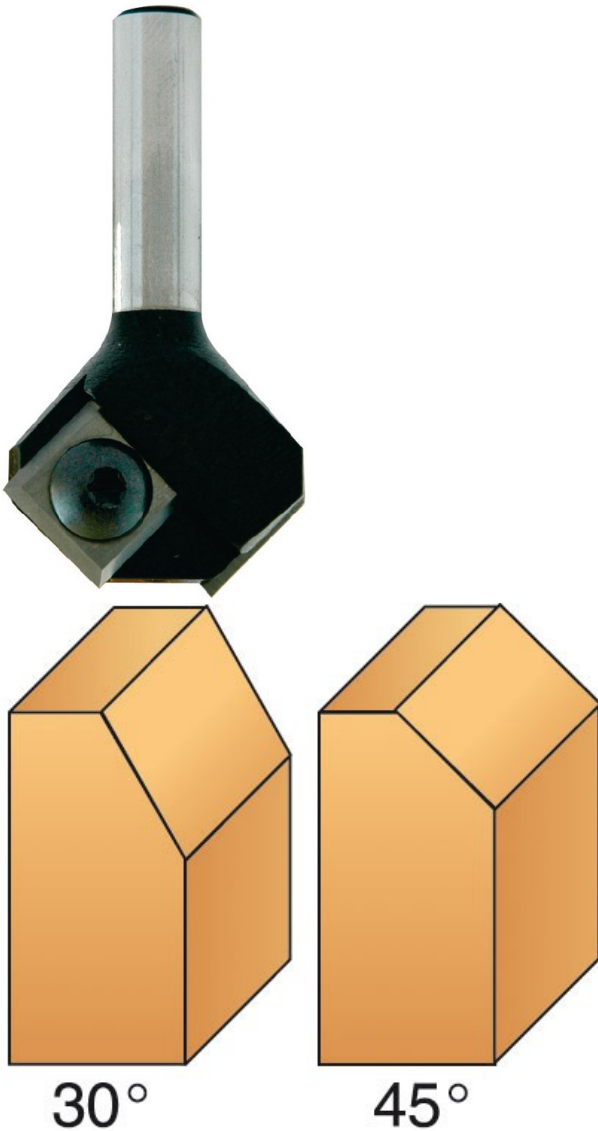

Code Balitrand : 426.765

Référence fournisseur : 818.745.00

Description

LEMAN / DODANEOUTILLAGE LEMAN

MÈCHES DE DÉFONCEUSES

Mèches d'affleureuse 2 coupes

à plaquettes carbure réversibles

Mèche d'affleureuse Ø 29mm - angle 45° -

carbure - queue Ø 8mm - long. totale 51mm -

permet de chanfreiner ou de réaliser des coupes
décoratives sur chant

Code Balitrand : 426.765

Référence fournisseur : 818.745.00

Caractéristiques

Type de fraise : a affleurer

Diamètre d'emmanchement : 8 mm

Marques : LEMAN

Prix : 183.06 euros TTC