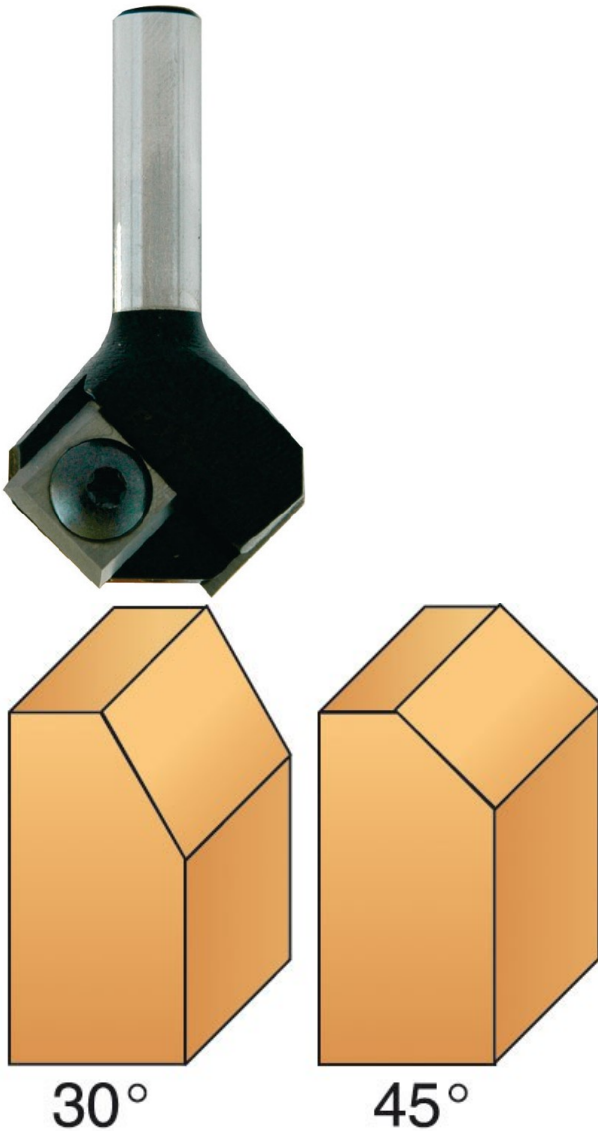

Code Balitrand : 426.764

Référence fournisseur : 816.745.00

Description

LEMAN / DODANEOUTILLAGE LEMAN

MÈCHES DE DÉFONCEUSES

Mèches d'affleureuse 2 coupes

à plaquettes carbure réversibles

Mèche d'affleureuse Ø 29mm - angle 45° -

carbure - queue Ø 6mm - long. totale 51mm -

permet de chanfreiner ou de réaliser des coupes
décoratives sur chant

Code Balitrand : 426.764

Référence fournisseur : 816.745.00

Caractéristiques

Type de fraise : a affleurer

Diamètre d'emmanchement : 6 mm

Marques : LEMAN

Prix : 183.06 euros TTC