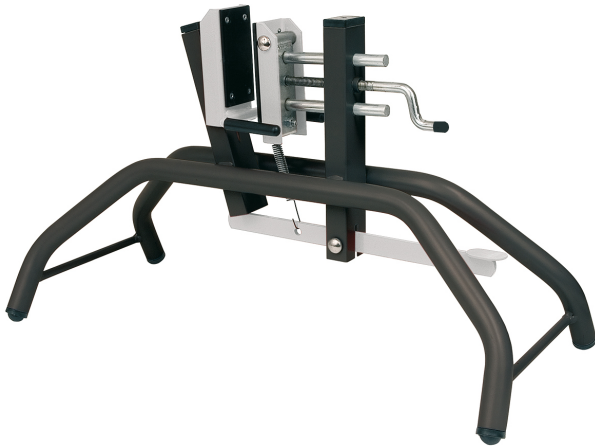

Code Balitrand : 426.519

Référence fournisseur : 7000400

Description

VIRUTEXTRAVAIL DU BOIS

Electro-portatif travail du bois

Support Verti'press SP270R

Permet le maintien de tout panneau ou porte sur chant de 6 à 80 mm d'épaisseur. Épaisseur maxi de la pièce 6-80 mm - Poids maxi de la pièce 80 kg - Poids 3 kg

Support Verti'press SP270R - Épaisseur maxi de la pièce 6-80 mm

Code Balitrand : 426.519

Référence fournisseur : 7000400

Prix : 354.01 euros TTC