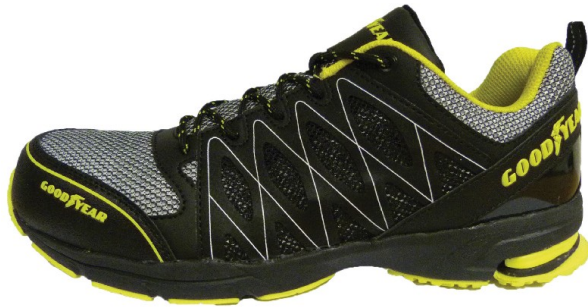

Code Balitrand : 342.321

Référence fournisseur : S6GYSHU1502T41

##### CHAUSSURES

Chaussures de sécurité type sportswear

Chaussures de sécurité ADELAIDE

S1P SRA HRO - tige synthétique thermo-moulée  
traitée anti-bactériens avec doublure maille -  
semelle extérieure caoutchouc collée anti-statique  
résistant à 300°C - semelle intérieure amovible  
Chaussures de sécurité ADELAIDE - taille 41