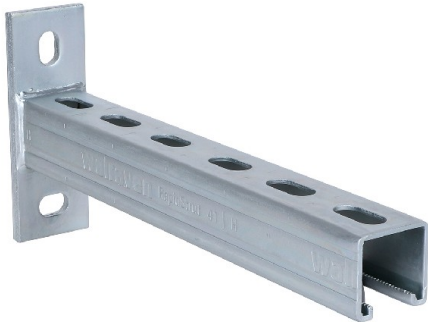

Code Balitrand : 228.360

Référence fournisseur : 66082120

Description

WALARAVENACCESSOIRES DE FIXATION

Supports - silent blocs - accessoires

RapidRail® RapidStrut® Consoles murales
(BUP1000) acier UltraProtect® 1000
UltraProtect® 1000 perforé - 200 mm - STRUT -
41x21 mm

Code Balitrand : 228.360

Référence fournisseur : 66082120

Caractéristiques

Type : équerre de fixation

Prix : 16.22 euros TTC