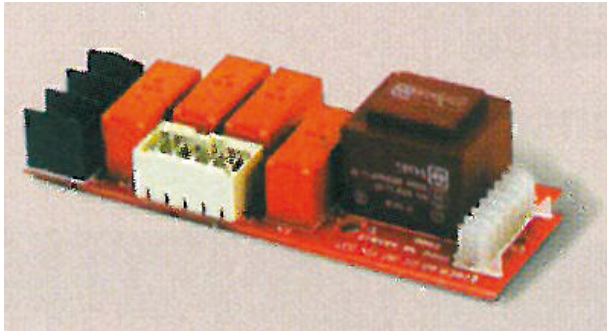

Code Balitrand : 210.260

Référence fournisseur : 800281

Description

THERMORCHAUFFE-EAU ELECTRIQUES

CHAUFFE-EAU ÉLECTRIQUES

Chauffe-eau électriques DURALIS

Isolation thermique 0% CFC (polyuréthane)

revêtement en émail

anode ACI hybride = anode en titane allongée

enrobée de magnésium

résistance stéatite

carte électronique

Kit transformation

Kit transformation TRI pour ACI 150 à 300L

Code Balitrand : 210.260

Référence fournisseur : 800281