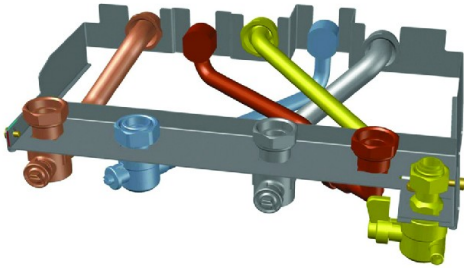

Code Balitrand : 205.190

Référence fournisseur : 0010025503

Description

**SAUNIER DUVALCHAUDIÈRES MURALES GAZ
ELM LEBLANC - SAUNIER DUVAL**
ACCESSOIRES POUR CHAUDIÈRES SAUNIER
DUVAL

Tubulure de remplacement ELM LEBLANC GLM
GVM

Code Balitrand : 205.190

Référence fournisseur : 0010025503

Prix : 207.60 euros TTC