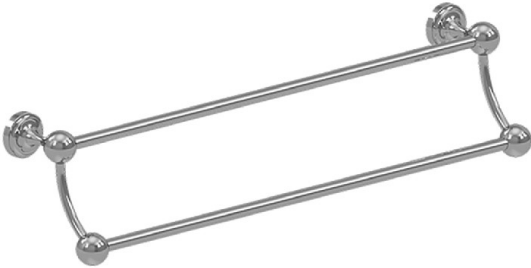

Code Balitrand : 202.368

Référence fournisseur : G145070C

#### Description

##### **POMBOACCESSOIRES DE SALLES DE BAINS ACCESSOIRES POMBO**

Série GLAM

Présentation : chromé

Porte-serviette 2 barres - Glam - 70 cm - chromé

Code Balitrand : 202.368

Référence fournisseur : G145070C

#### Caractéristiques

Longueur : 70 cm

Marque : POMBO

Type : double branche

Fixation : murale

Couleur : laiton chromé

Collection : glam

**Prix : 190.20 euros TTC**