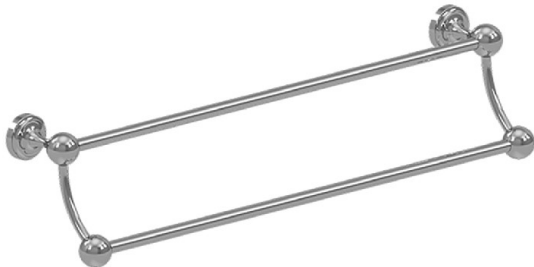

Code Balitrand : 202.367

Référence fournisseur : G145055C

Description

POMBOACCESSOIRES DE SALLES DE BAINS ACCESSOIRES POMBO

Série GLAM

Présentation : chromé

Porte-serviette 2 barres - Glam - 55 cm - chromé

Code Balitrand : 202.367

Référence fournisseur : G145055C

Caractéristiques

Longueur : 55 cm

Marque : POMBO

Type : double branche

Fixation : murale

Couleur : laiton chromé

Collection : glam