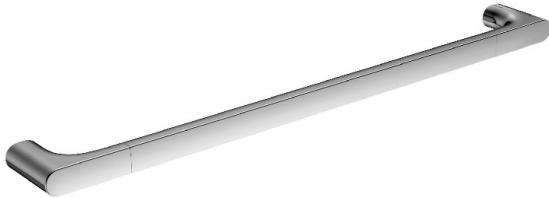

Code Balitrand : 201.666

Référence fournisseur : 11501010600

Description

KEUCOACCESSOIRES DE SALLES DE BAINS

ACCESSOIRES KEUCO

Série EDITION 400

Présentation : chromé

Porte-serviette - Edition 400 - 60 cm - chromé

Code Balitrand : 201.666

Référence fournisseur : 11501010600

Caractéristiques

Longueur : 60 cm

Marque : KEUCO

Type : simple branche

Fixation : murale

Couleur : laiton chromé