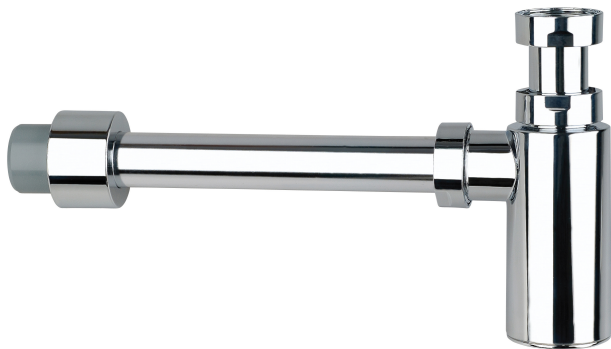

Code Balitrand : 194.463

Référence fournisseur : 201241

Description

NICOLLVIDAGES LAVABOS ET BIDETS
SIPHONS POUR LAVABOS
ABS chromé - hauteur réglable - petit culot

Siphon lavabo ABS chr. - petit culot - haut. régl. -
sortie Ø 32 ou 40 sans rosace

Code Balitrand : 194.463

Référence fournisseur : 201241

Caractéristiques

Matière : pvc
Marque : SAS

Prix : 66.00 euros TTC