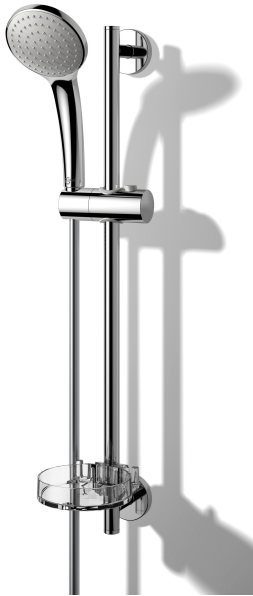

Code Balitrand : 193.352

Référence fournisseur : B9415AA

Description

IDEAL STANDARDHYDROTHERAPIE
ENSEMBLES DE DOUCHE IDEAL STANDARD
Ensemble IDEALRAIN
Avec douchette 100 mm 3 jets - barre 60 cm -
porte-savon limiteur de débit
Ensemble IdealRain M3 - flexible 1,75 m - chromé

Code Balitrand : 193.352

Référence fournisseur : B9415AA

[Fiche fournisseur](#)

Caractéristiques

Hauteur : 60 cm
Modèle : idealrain 100
marque : IDEAL STANDARD

Prix : 133.32 euros TTC