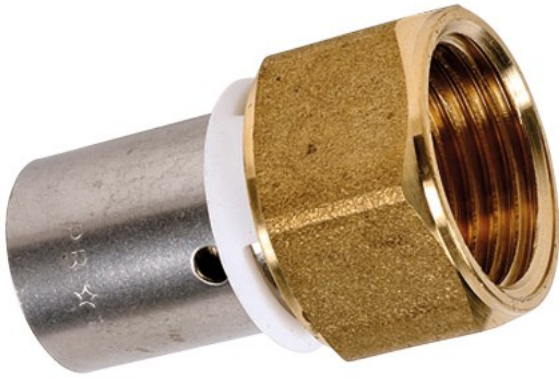

Code Balitrand : 189.227

Référence fournisseur : RF425

Description

RIQUIER SARACCORDS PER

RACCORDS PER type radial

Avec un outillage professionnel (sur secteur ou sur batterie), ce type de raccords permet une mise en oeuvre très rapide sans aucun effort physique pour l'installateur.

Raccords PER à sertir femelle fixe laiton

Raccord PER femelle fixe - Ø tube 25 - filetage 20 x 27

Code Balitrand : 189.227

Référence fournisseur : RF425

Caractéristiques

Mise en oeuvre : à sertir - type radial

Type : raccord droit

Emboiture : femelle

Diamètre : 25 mm

Diamètre fer - PER : 20 x 27 - 25 mm

Prix : 5.06 euros TTC