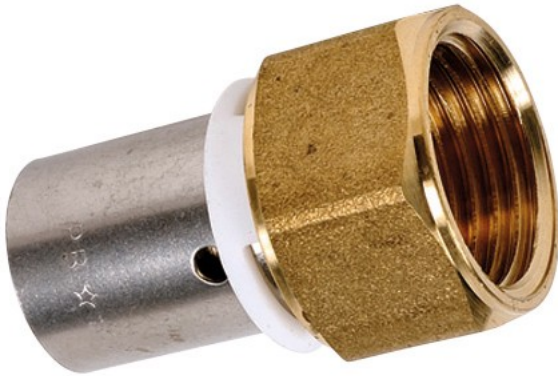

Code Balitrand : 189.226

Référence fournisseur : RF420

Description

RIQUIER SARACCORDS PER

RACCORDS PER type radial

Avec un outillage professionnel (sur secteur ou sur batterie), ce type de raccords permet une mise en oeuvre très rapide sans aucun effort physique pour l'installateur.

Raccords PER à sertir femelle fixe laiton

Raccord PER femelle fixe - Ø tube 20 - filetage 20 x 27

Code Balitrand : 189.226

Référence fournisseur : RF420

Caractéristiques

Mise en oeuvre : à sertir - type radial

Type : raccord droit

Emboiture : femelle

Diamètre : 20 mm

Diamètre fer - PER : 20 x 27 - 20 mm

Prix : 3.46 euros TTC