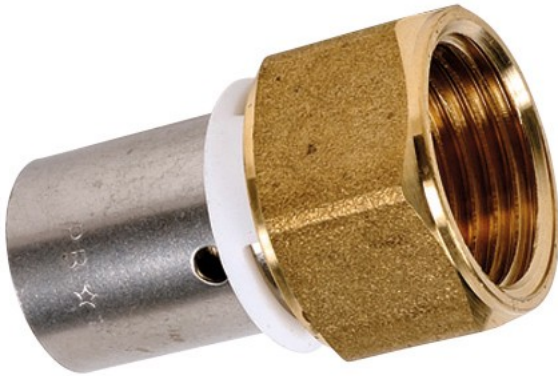

Code Balitrand : 189.222

Référence fournisseur : RF212

Description

RIQUIER SARACCORDS PER

RACCORDS PER type radial

Avec un outillage professionnel (sur secteur ou sur batterie), ce type de raccords permet une mise en oeuvre très rapide sans aucun effort physique pour l'installateur.

Raccords PER à sertir femelle fixe laiton

Raccord PER femelle fixe - Ø tube 12 - filetage 15 x 21

Code Balitrand : 189.222

Référence fournisseur : RF212

Caractéristiques

Mise en oeuvre : à sertir - type radial

Type : raccord droit

Emboiture : femelle

Diamètre : 12 mm

Diamètre fer - PER : 15 x 21 - 12 mm

Prix : 3.80 euros TTC