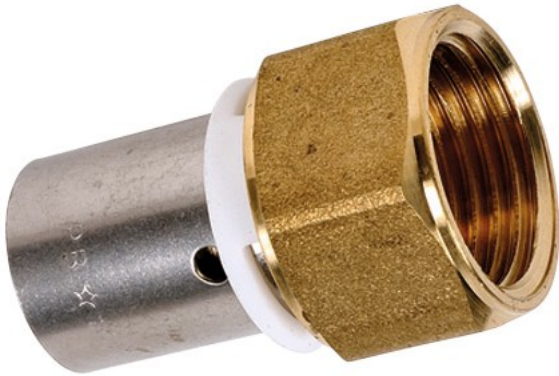

Code Balitrand : 189.220

Référence fournisseur : 17010

#### Description

**RIQUIER SA**

FEM FIXE SER 3/8"10X12 RADIAL

Code Balitrand : 189.220

Référence fournisseur : 17010

#### Caractéristiques

Mise en oeuvre : à sertir - type radial

Type : raccord droit

Emboiture : femelle

Diamètre : 12 mm

Diamètre fer - PER : 12 x 17 - 12 mm

Prix : 1.32 euros TTC

Article en promotion du 13.05.2024 au  
31.08.2024