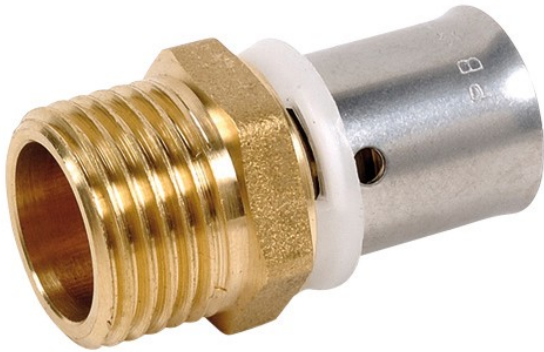

Code Balitrand : 189.218

Référence fournisseur : RM220

Description

RIQUIER SARACCORDS PER

RACCORDS PER type radial

Avec un outillage professionnel (sur secteur ou sur batterie), ce type de raccords permet une mise en oeuvre très rapide sans aucun effort physique pour l'installateur.

Raccords PER à sertir mâle fixe laiton

Raccord PER mâle fixe - Ø tube 20 - filetage 15 x 21

Code Balitrand : 189.218

Référence fournisseur : RM220

Caractéristiques

Mise en oeuvre : à sertir - type radial

Type : raccord droit

Emboîture : male femelle

Diamètre : 20 mm

Diamètre fer - PER : 15 x 21 - 20 mm

Prix : 3.04 euros TTC