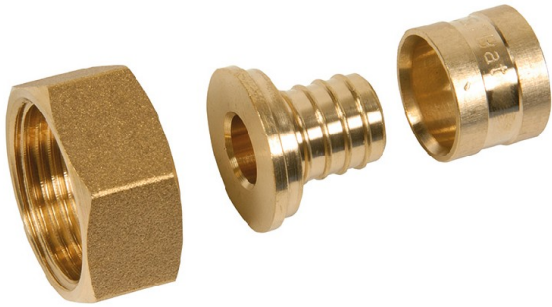

Code Balitrand : 189.112

Référence fournisseur : E425

Description

RIQUIER SARACCORDS PER

RACCORDS PER

Raccords PER simples laiton femelle libres

Raccord PER simple laiton écrou femelle libre - Ø tube 25 - filetage 20 x 27

Code Balitrand : 189.112

Référence fournisseur : E425

Caractéristiques

Mise en oeuvre : à glissement

Type : raccord droit

Emboiture : double femelle

Diamètre fer - PER : 20 x 27 - 25 mm

Prix : 3.80 euros TTC