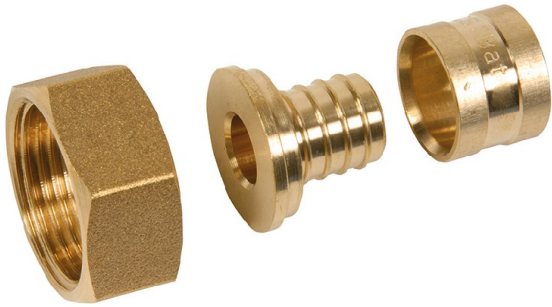

Code Balitrand : 189.111

Référence fournisseur : E220

Description

PB TUBRACCORDS PER

RACCORDS PER

Raccords PER simples laiton femelle libres

Raccord PER simple laiton écrou femelle libre - Ø tube 20 - filetage 15 x 21

Code Balitrand : 189.111

Référence fournisseur : E220

Caractéristiques

Mise en oeuvre : à glissement

Type : raccord droit

Emboiture : double femelle

Diamètre fer - PER : 15 x 21 - 20 mm

Prix : 1.50 euros TTC