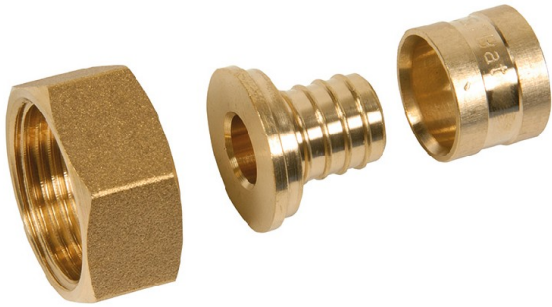

Code Balitrand : 189.110

Référence fournisseur : E1025

#### Description

##### RACCORDS PER

Raccords PER simples laiton femelle libres

Raccord PER simple laiton écrou femelle libre - Ø tube 25 - filetage 26 x 34

Code Balitrand : 189.110

Référence fournisseur : E1025

#### Caractéristiques

Mise en oeuvre : à glissement

Type : raccord droit

Emboiture : double femelle

Diamètre fer - PER : 26 x 34 - 25 mm

Prix : 6.82 euros TTC