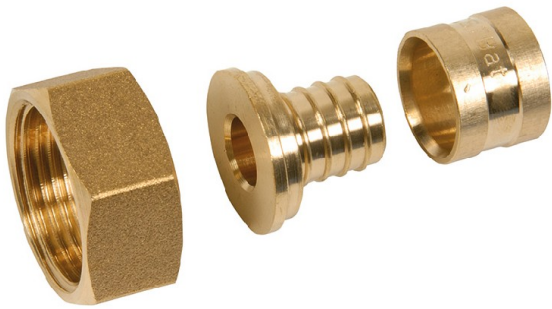

Code Balitrand : 189.106

Référence fournisseur : E212

#### Description

##### RACCORDS PER

Raccords PER simples laiton femelle libres

Raccord PER simple laiton écrou femelle libre - Ø tube 12 - filetage 15 x 21

Code Balitrand : 189.106

Référence fournisseur : E212

#### Caractéristiques

Mise en oeuvre : à glissement

Type : raccord droit

Emboiture : double femelle

Diamètre fer - PER : 15 x 21 - 12 mm

Prix : 1.27 euros TTC