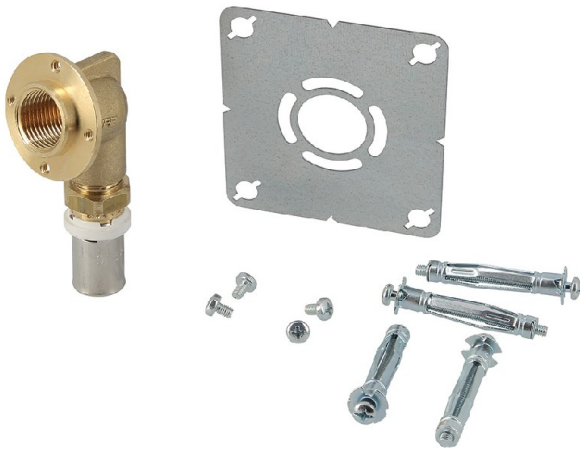

Code Balitrand : 186.231

Référence fournisseur : FLPC1615F

Description

NICOLLRACCORDS FLUXO NICOLL SYSTEME FLUXO

Tubes multicouches avec raccords à sertir pour réseaux d'eau chaude et froide sanitaire, chauffage, climatisation, industrie
 Accessoires pour raccordement

Kit robinetterie pour cloison en plaque de plâtre pour tube FLUXO de Ø 16 et raccords 1/2"

Code Balitrand : 186.231

Référence fournisseur : FLPC1615F

Prix : 124.27 euros TTC