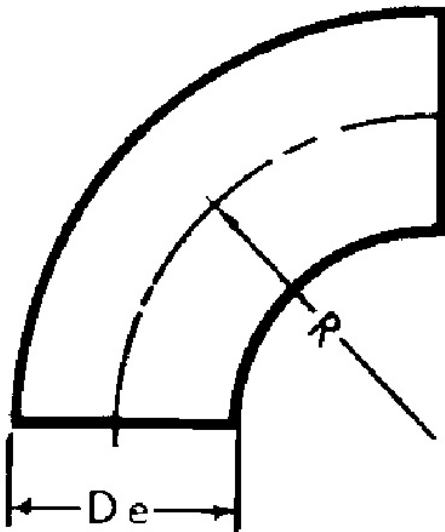

#### Description

##### **CODITALRACCORDS ACIER**

RACCORDS ACIER

Courbes à souder t10 - 90° noir

Courbe à souder t10 noir 3D - 90° - De:139,7 -  
R:190,5 - e:4,0

Code Balitrand : 171.123

Référence fournisseur : 1030000013900

#### Caractéristiques

Type : courbe 3D

Couleur : noir

Diamètre : 139.7 mm

Prix : 74.34 euros TTC