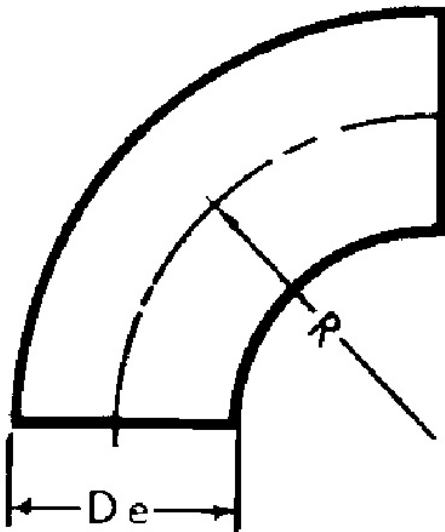

#### Description

##### **CODITALRACCORDS ACIER**

RACCORDS ACIER

Courbes à souder t10 - 90° noir

Courbe à souder t10 noir 3D - 90° - De:101,6 -  
R:133,5 - e:3,6

Code Balitrand : 171.119

Référence fournisseur : 1030000010100

#### Caractéristiques

Type : courbe 3D

Couleur : noir

Diamètre : 101.6 mm

Prix : 45.90 euros TTC