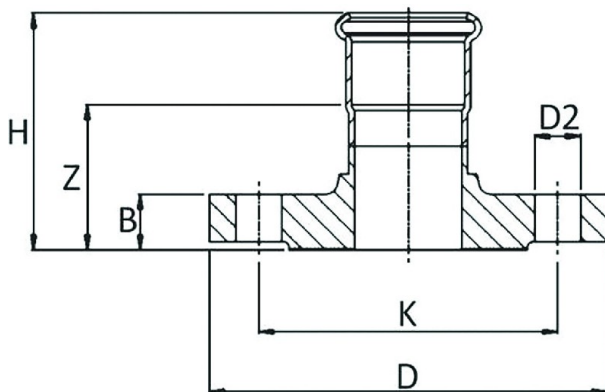

Code Balitrand : 170.691

Référence fournisseur : 193076000

Description

RACCORDERIE METALLICHE Raccords Raccorderie Métallique

Raccords Inox Pres
Systèmes de raccords à sertir
Bride de raccordement Inox Pres
AISI 316L - 1.4404 - joint torique noir

Bride de raccordement Inox Pres De 76,1 mm H
105 mm Z 50 mm B 18 mm D 185 mm D2 18 mm

Code Balitrand : 170.691

Référence fournisseur : 193076000

Caractéristiques

Type : Bride
Emboiture : Double Femelle
Diamètre : 76 mm