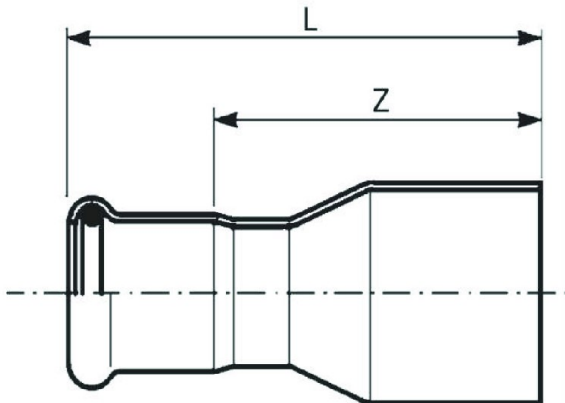

Code Balitrand : 170.660

Référence fournisseur : 191088076

Description

RACCORDERIE METALLICHERaccords Raccorderie Métallique

Raccords Inox Pres

Systèmes de raccords à sertir

Réduction MF InoxPres

AISI 316L - 1.4404 - joint torique noir

Réduction MF InoxPres Ø 88,9x76,1 mm L 186
mm Z 131 mm

Code Balitrand : 170.660

Référence fournisseur : 191088076

Caractéristiques

Type : Réduction

Emboiture : Mâle - Femelle

Diamètre Réduit : 88-76 mm

Prix : 169.18 euros TTC