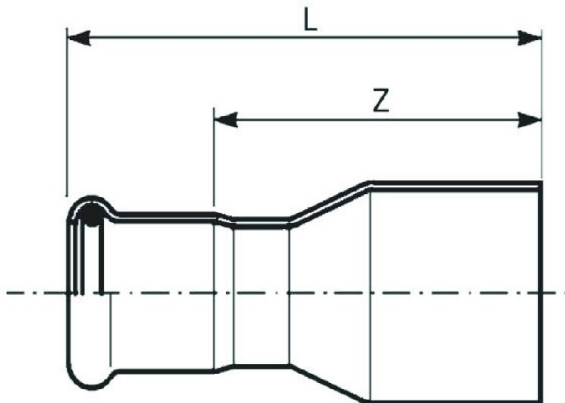

#### Description

#### Caractéristiques

Emboiture : Mâle - Femelle

Diamètre Réduit : 54-42 mm

Type : Union 3 Pièces

Prix : 37.13 euros TTC