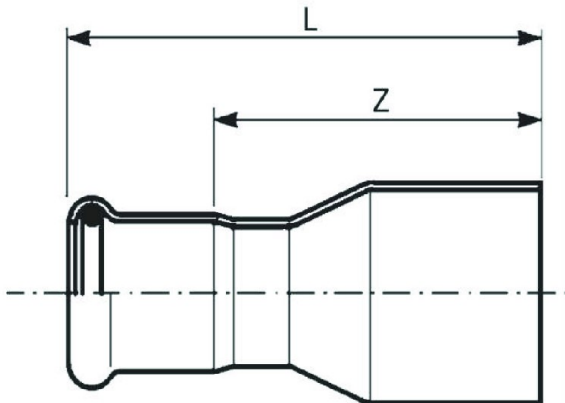

Code Balitrand : 170.656

Référence fournisseur : 191042035

Description

RACCORDERIE METALLICHERaccords

Raccorderie Métallique

Raccords Inox Pres

Systèmes de raccords à sertir

Réduction MF InoxPres

AISI 316L - 1.4404 - joint torique noir

Réduction MF InoxPres Ø 42x35 mm L 81 mm Z 55 mm

Code Balitrand : 170.656

Référence fournisseur : 191042035

Caractéristiques

Type : Union 3 Pièces

Emboiture : Mâle - Femelle

Diamètre Réduit : 42-35 mm

Prix : 34.87 euros TTC