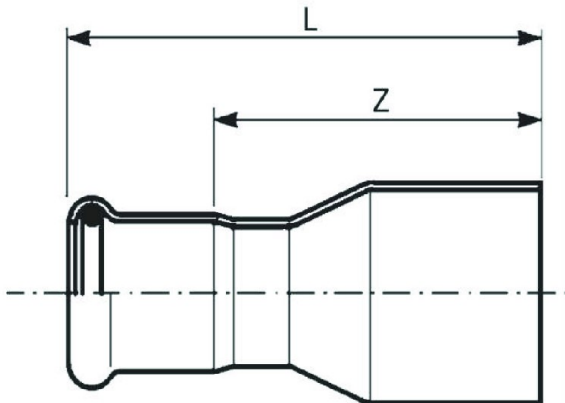

Code Balitrand : 170.655

Référence fournisseur : 191042028

Description

RACCORDERIE METALLICHE Raccords **Raccorderie Métallique**

Raccords Inox Pres

Systèmes de raccords à sertir

Réduction MF InoxPres

AISI 316L - 1.4404 - joint torique noir

Réduction MF InoxPres Ø 42x28 mm L 93 mm Z 70 mm

Code Balitrand : 170.655

Référence fournisseur : 191042028

Caractéristiques

Type : Réduction

Emboiture : Mâle - Femelle

Diamètre Réduit : 42-28 mm

Prix : 53.52 euros TTC