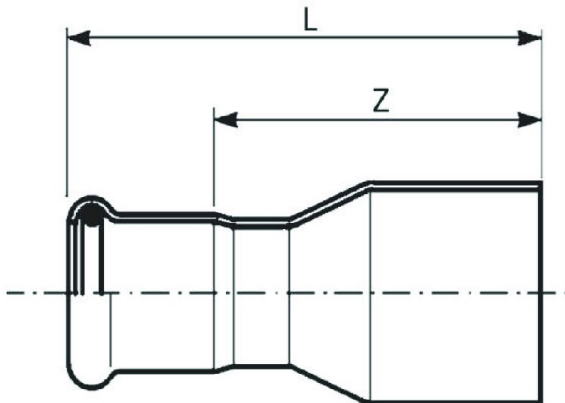

Code Balitrand : 170.654

Référence fournisseur : 191035028

Description

RACCORDERIE METALLICHERaccords

Raccorderie Métallique

Raccords Inox Pres

Systèmes de raccords à sertir

Réduction MF InoxPres

AISI 316L - 1.4404 - joint torique noir

Réduction MF InoxPres Ø 35x28 mm L 71 mm Z 48 mm

Code Balitrand : 170.654

Référence fournisseur : 191035028

Caractéristiques

Type : Réduction

Emboiture : Mâle - Femelle

Diamètre Réduit : 35-28 mm

Prix : 32.16 euros TTC