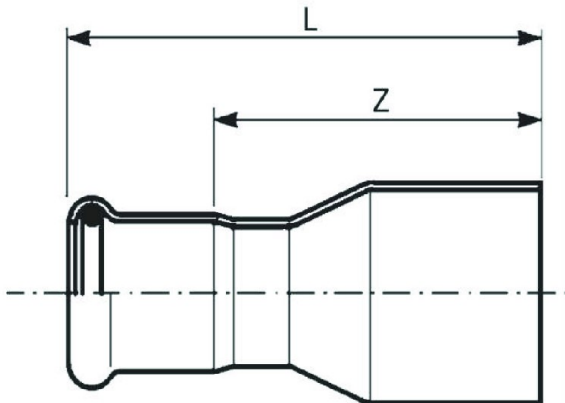

#### Description

##### **RACCORDERIE METALLICHERaccords Raccorderie Métallique**

Raccords Inox Pres

Systèmes de raccords à sertir

Réduction MF InoxPres

AISI 316L - 1.4404 - joint torique noir

Réduction MF InoxPres Ø 28x22 mm L 65 mm Z 44 mm

#### Caractéristiques

Type : Réduction

Emboiture : Mâle - Femelle

Diamètre Réduit : 28-22 mm

Prix : 13.20 euros TTC