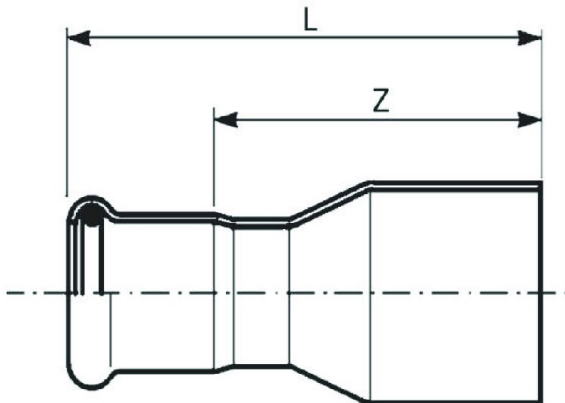

Code Balitrand : 170.651

Référence fournisseur : 191028018

Description

RACCORDERIE METALLICHERaccords

Raccorderie Métallique

Raccords Inox Pres

Systèmes de raccords à sertir

Réduction MF InoxPres

AISI 316L - 1.4404 - joint torique noir

Réduction MF InoxPres Ø 28x18 mm L 68 mm Z 48 mm

Code Balitrand : 170.651

Référence fournisseur : 191028018

Caractéristiques

Type : Réduction

Emboiture : Mâle - Femelle

Diamètre Réduit : 28-18 mm

Prix : 13.31 euros TTC