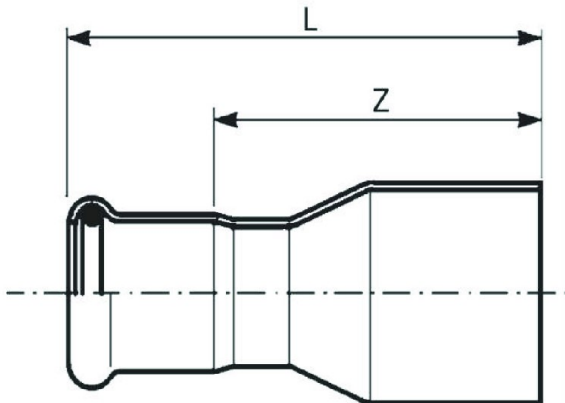

#### Description

#### Caractéristiques

Type : Réduction

Emboiture : Mâle - Femelle

Diamètre Réduit : 22-18 mm

Prix : 11.35 euros TTC