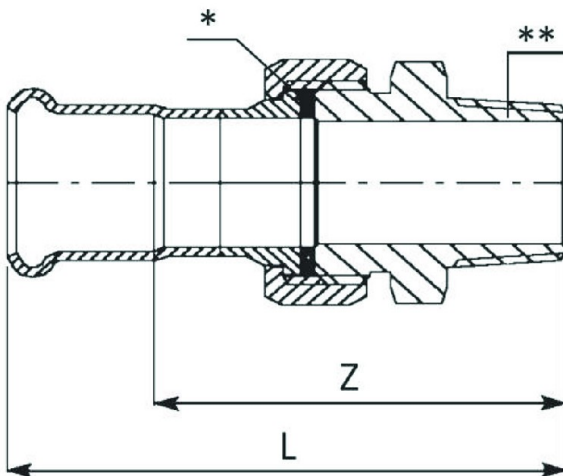

Code Balitrand : 170.634

Référence fournisseur : 184042002

Description

RACCORDERIE METALLICHE Raccords Raccorderie Métallique

Raccords Inox Pres
Systèmes de raccords à sertir
Raccord union fileté Inox Pres
AISI 316L - 1.4404 - joint torique noir

Raccord union fileté Inox Pres Ø 42x1"1/2" mm L
105 mm Z 74 mm

Code Balitrand : 170.634

Référence fournisseur : 184042002

Caractéristiques

Dimension Inox - Fer : 42 - 40x49
Type : Union 3 Pièces
Emboiture : Mâle - Femelle