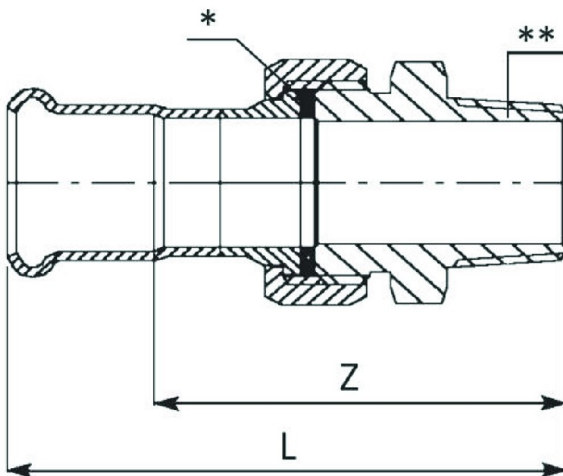

##### RACCORDERIE METALLICHE Raccords Raccorderie Métallique

Raccords Inox Pres

Systèmes de raccords à sertir

Raccord union fileté Inox Pres

AISI 316L - 1.4404 - joint torique noir

Raccord union fileté Inox Pres Ø 28x1" mm L 90  
mm Z 67 mm

#### Caractéristiques

Type : Union 3 Pièces

Emboiture : Mâle - Femelle

Dimension Inox - Fer : 28 - 26x34

Prix : 85.01 euros TTC