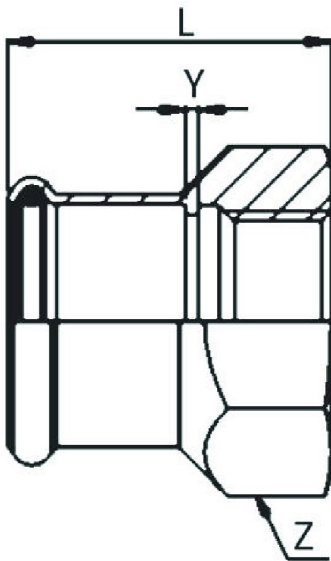

Code Balitrand : 170.624

Référence fournisseur : 190114035

Description

RACCORDERIE METALLICHE **Raccorderie Métallique**

Raccords Inox Pres

Systèmes de raccords à sertir

Raccord avec filetage femelle Inox Pres

AISI 316L - 1.4404 - joint torique noir

Raccord avec filetage femelle Inox Pres Ø
35x1"1/4 mm L 52 mm Z 46 mm Y 2 mm

Code Balitrand : 170.624

Référence fournisseur : 190114035

Caractéristiques

Type : Embout Raccord Droit

Emboiture : Double Femelle

Dimension Inox - Fer : 35 - 33x42

Prix : 52.75 euros TTC